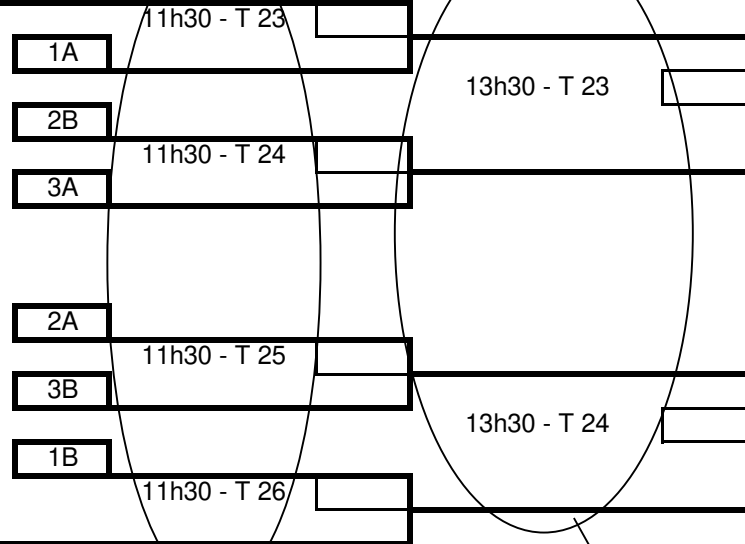

Places 1 à 10

1/4

1/2

FINALE

**Poussins**

10h30

11h30

13h30

15h15

Places 1 et 2

Places 3 et 4  
14h00

P1 1/2

P2 1/2

Places 5 et 6

Perdants 11h30 - T 23 et 11h30 - T 24

Perdants 11h30 - T 25 et 11h30 - T 26

Places 7 et 8  
14h00

Perdant 12h30 - T 25

Perdant 12h30 - T 24

13h00