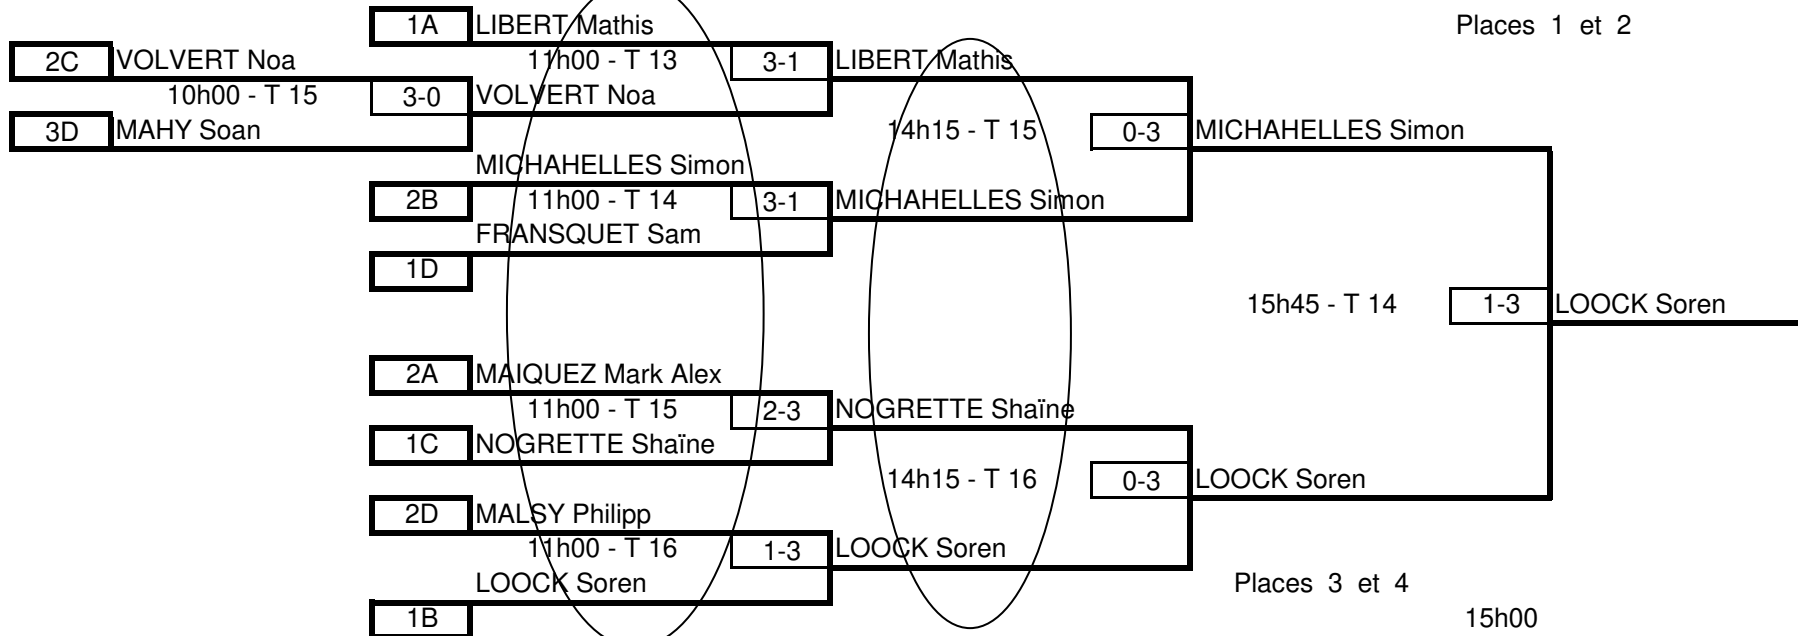

**Places 1 à 9**

1/8                                  1/4                                  1/2                                  FINALE

10h00                                  11h00                                  14h15                                  15h45

**Min 1 G**

Places 1 et 2

Places 3 et 4

15h00

Places 5 à 8

12h30

Places 5 et 6

13h30

Place 8 et 9

14h15

Place 7 et 8

13h30