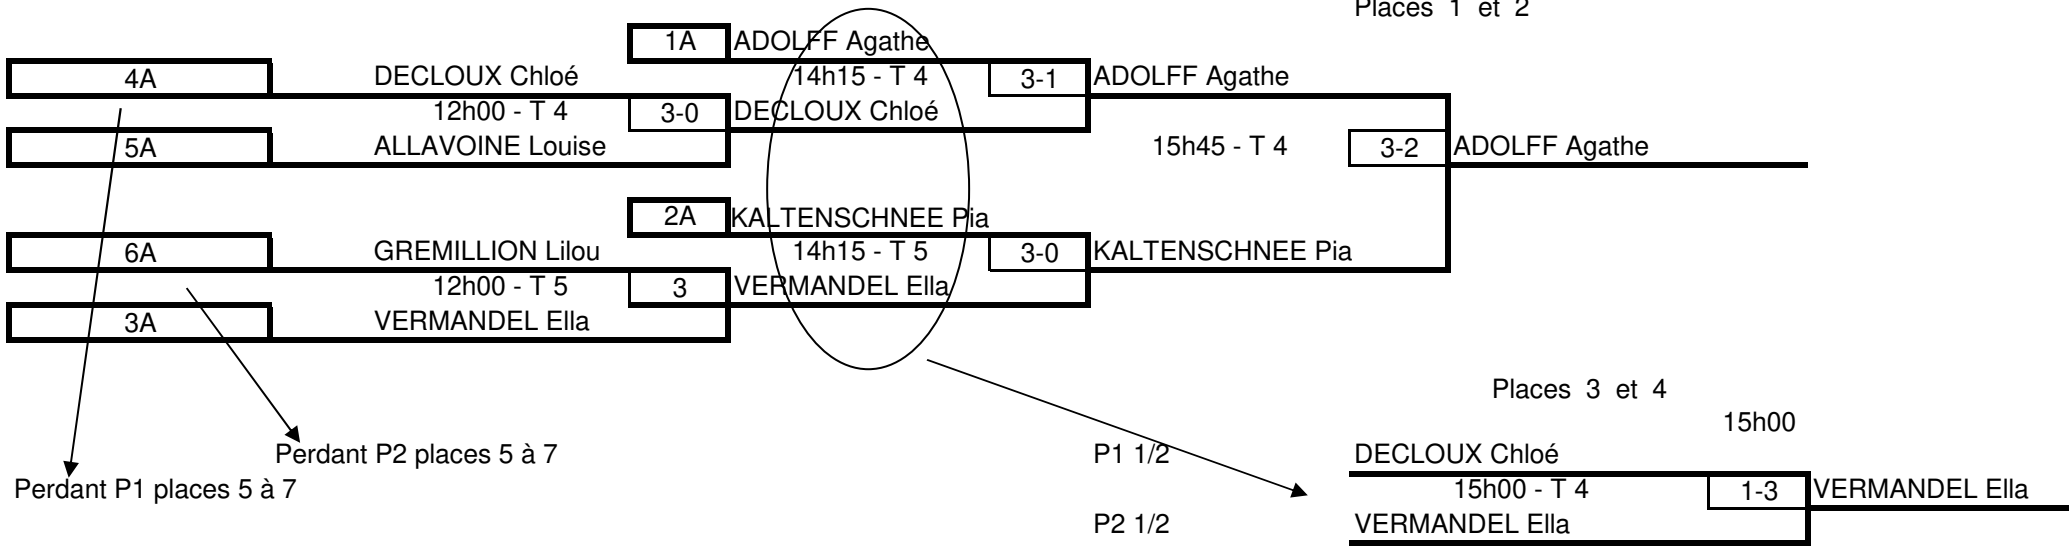

Places 1 à 4

1/4 1/2 FINALE
12h00 14h15 15h45

Poussines

Places 5 à 7

	NOMS
1	Perdant 1 ALLAVOINE Louise
2	Perdant 2 GREMILLION Lilou
3	7ème Poule GUISARD Lila

	Classement	
1	ALLAVOINE Louise	5ème
2	GREMILLION Lilou	6ème
3	GUISARD Lila	7ème

				Victoires			
				Sets	1	2	3
13h00 - T 5	1-3	ALLAVOINE Louise	GUISARD Lila	3-1	1		0
13h30 - T 5	2-3	GREMILLION Lilou	GUISARD Lila	3-2		1	0
15h00 - T 5	1-2	ALLAVOINE Louise	GREMILLION Lilou	3-2	1	0	